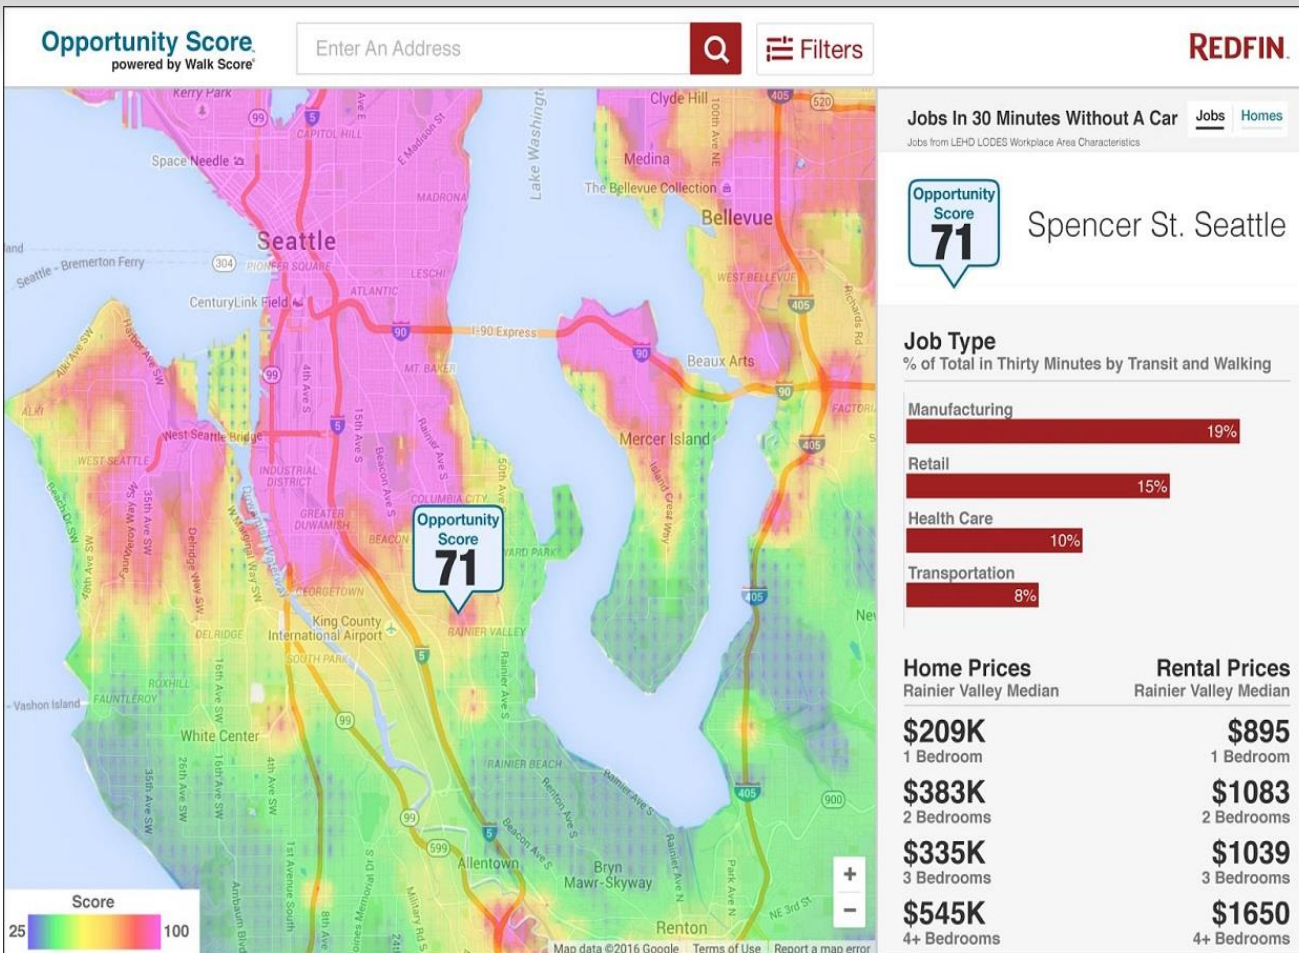

DATA – základ „Chytré mobility“

BIG DATA

BIG DATA

POHYB SIM KARET

Pohyb po mapě Vybrat území Analyzovat území Algoritmus: **Komplexní** Směr: **Polohy** Min. **2** Ostrava
Skrýt Smazat analýzu Analyzovat znovu Úroveň: **Obce** Čas: **2016-07-08-16-50** Zobrazení: **3D**

INTEGRACE DAT

BIG BIG DATA – směr současnosti

(WIN WIN DATA)

Projekt OPPORTUNITY

- spuštěno 2016
- 12 mapových nástrojů
- <http://opportunity.census.gov/>
- zapojení největších měst USA

Využívaná data:

- Demografie
- Zdravotnictví
- Infrastruktura
- Vzdělávání
- Pracovní trh
- Životní prostředí
- Průmysl
- Atd.