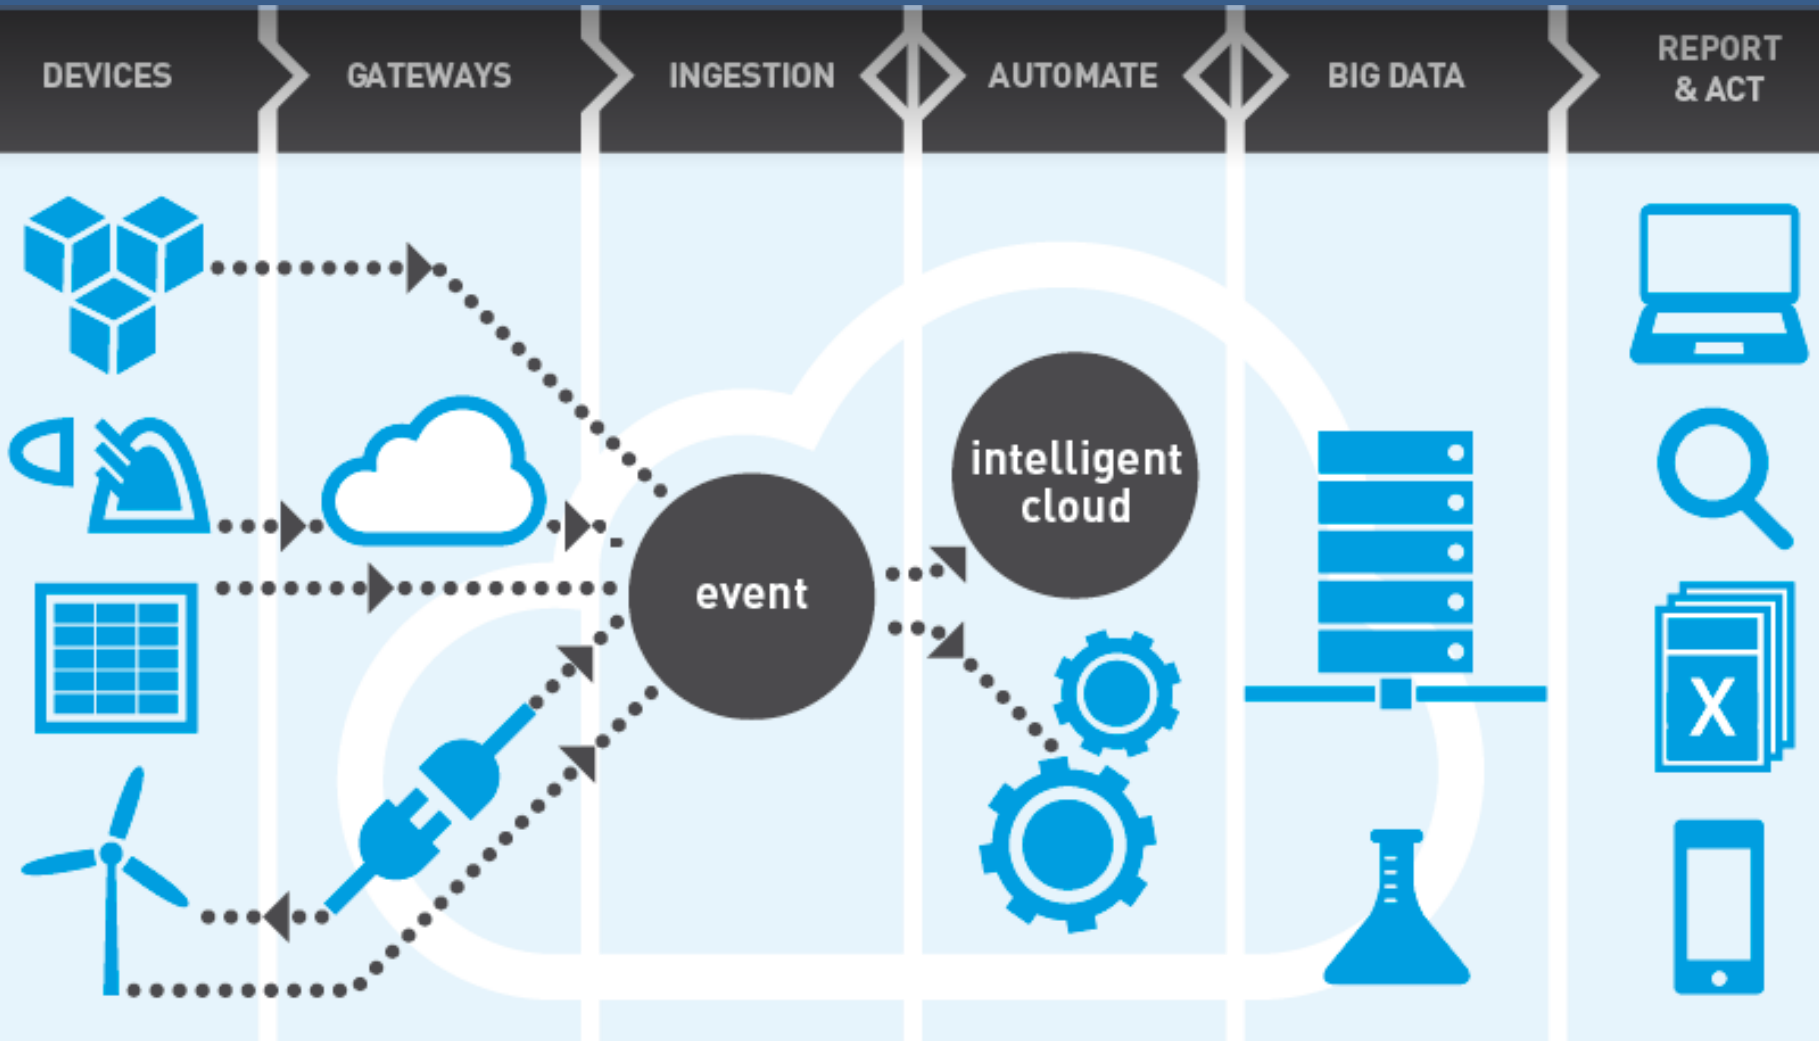

INTEGRACE DAT

BIG BIG DATA – směr současnosti

(WIN WIN DATA)

Projekt OPPORTUNITY

- spuštěno 2016
- 12 mapových nástrojů
- <http://opportunity.census.gov/>
- zapojení největších měst USA

Využívaná data:

- Demografie
- Zdravotnictví
- Infrastruktura
- Vzdělávání
- Pracovní trh
- Životní prostředí
- Průmysl
- Atd.

INTERNET VĚCÍ - IoT

SDÍLENÁ MOBILITA

MOBILITA JAKO SLUŽBA - MaaS