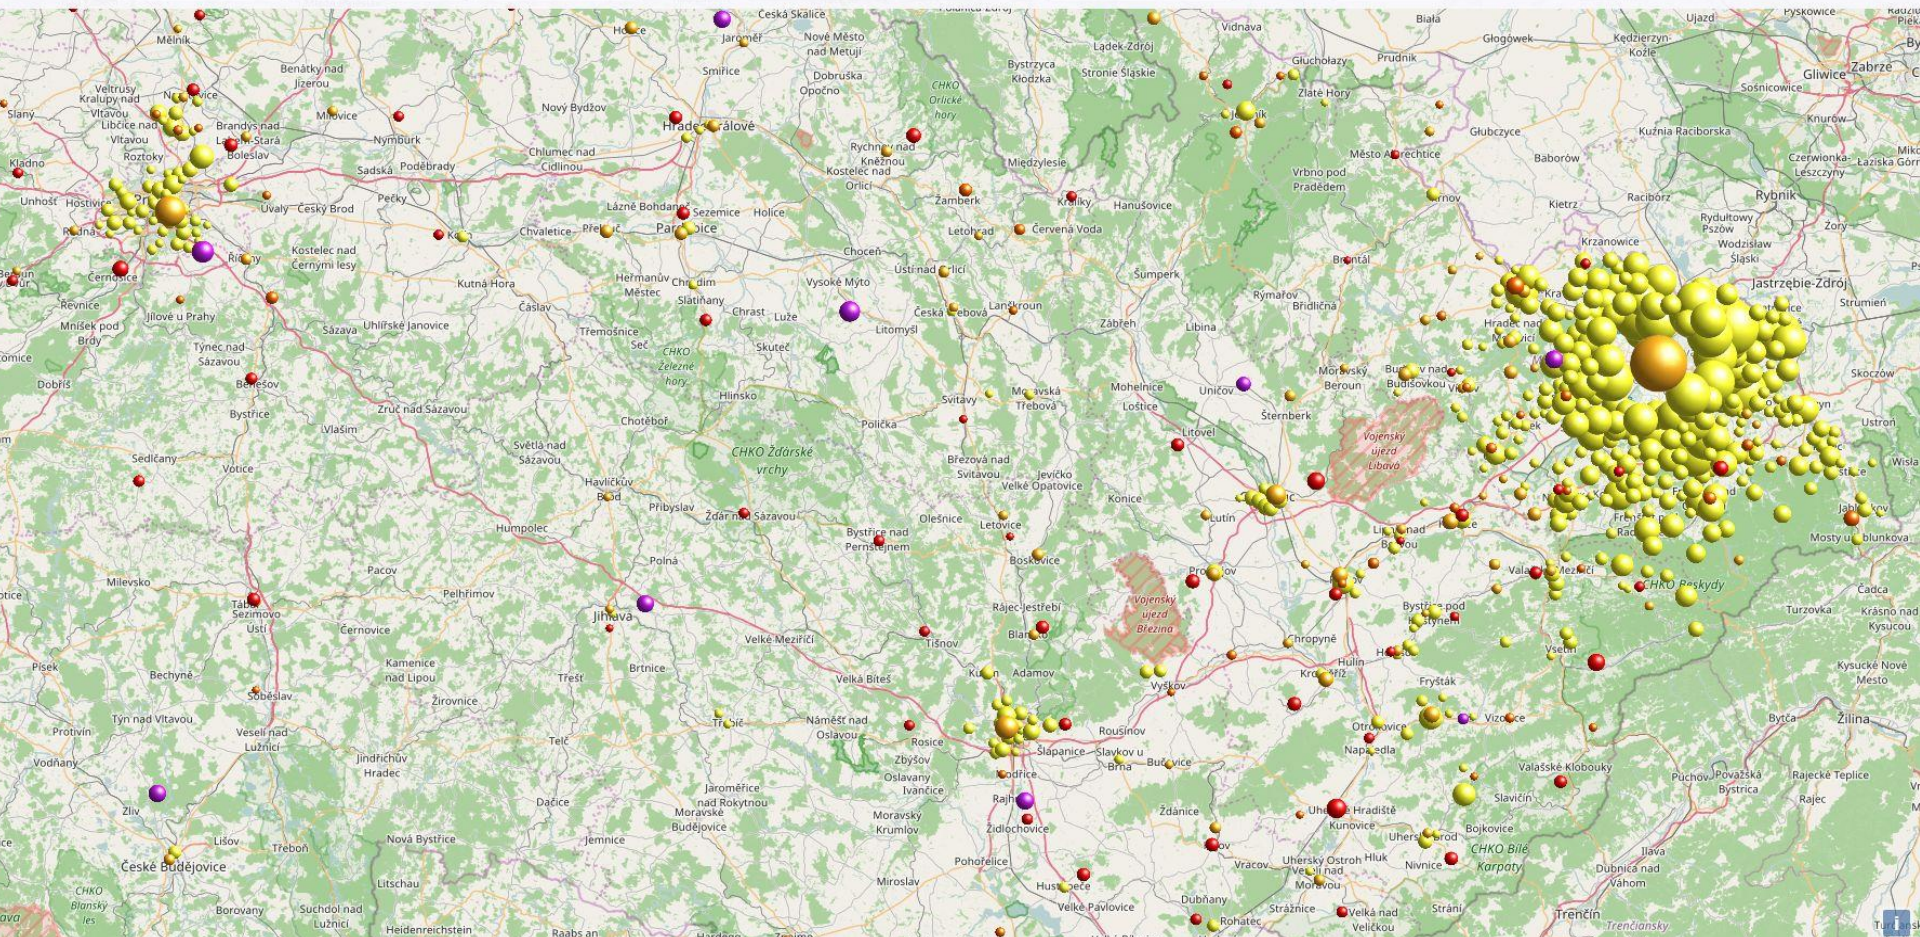

DATA – základ „Chytré mobility“

BIG DATA

BIG DATA

POHYB SIM KARET

Pohyb po mapě Vybrat území Analyzovat území Algoritmus: **Komplexní** Směr: **Polohy** Min. **2** Ostrava
Skrýt Smazat analýzu Analyzovat znovu Úroveň: **Obce** Čas: **2016-07-08-16-50** Zobrazení: **3D**

INTEGRACE DAT

BIG BIG DATA – směr současnosti

(WIN WIN DATA)

Projekt OPPORTUNITY

- spuštěno 2016
- 12 mapových nástrojů
- <http://opportunity.census.gov/>
- zapojení největších měst USA

Využívaná data:

- Demografie
- Zdravotnictví
- Infrastruktura
- Vzdělávání
- Pracovní trh
- Životní prostředí
- Průmysl
- Atd.