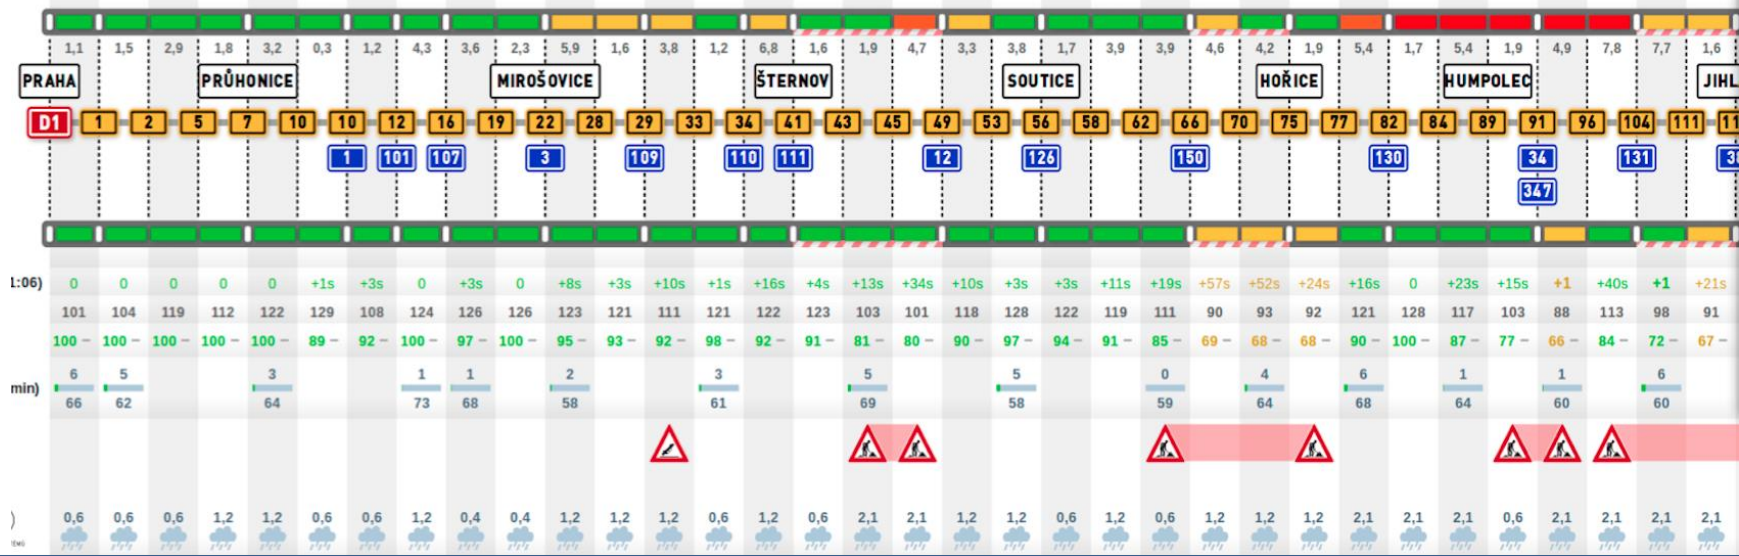

DATA – základ „Chytré mobility“

BIG DATA

BIG DATA

POHYB SIM KARET

Pohyb po mapě Vybrat území Analyzovat území Algoritmus: **Komplexní** Směr: **Polohy** Min. **2** Ostrava
Skrýt Smazat analýzu Analyzovat znovu Úroveň: **Obce** Čas: **2016-07-08-16-50** Zobrazení: **3D**

INTEGRACE DAT

BIG BIG DATA – směr současnosti

(WIN WIN DATA)

Projekt OPPORTUNITY

- spuštěno 2016
- 12 mapových nástrojů
- <http://opportunity.census.gov/>
- zapojení největších měst USA

Využívaná data:

- Demografie
- Zdravotnictví
- Infrastruktura
- Vzdělávání
- Pracovní trh
- Životní prostředí
- Průmysl
- Atd.