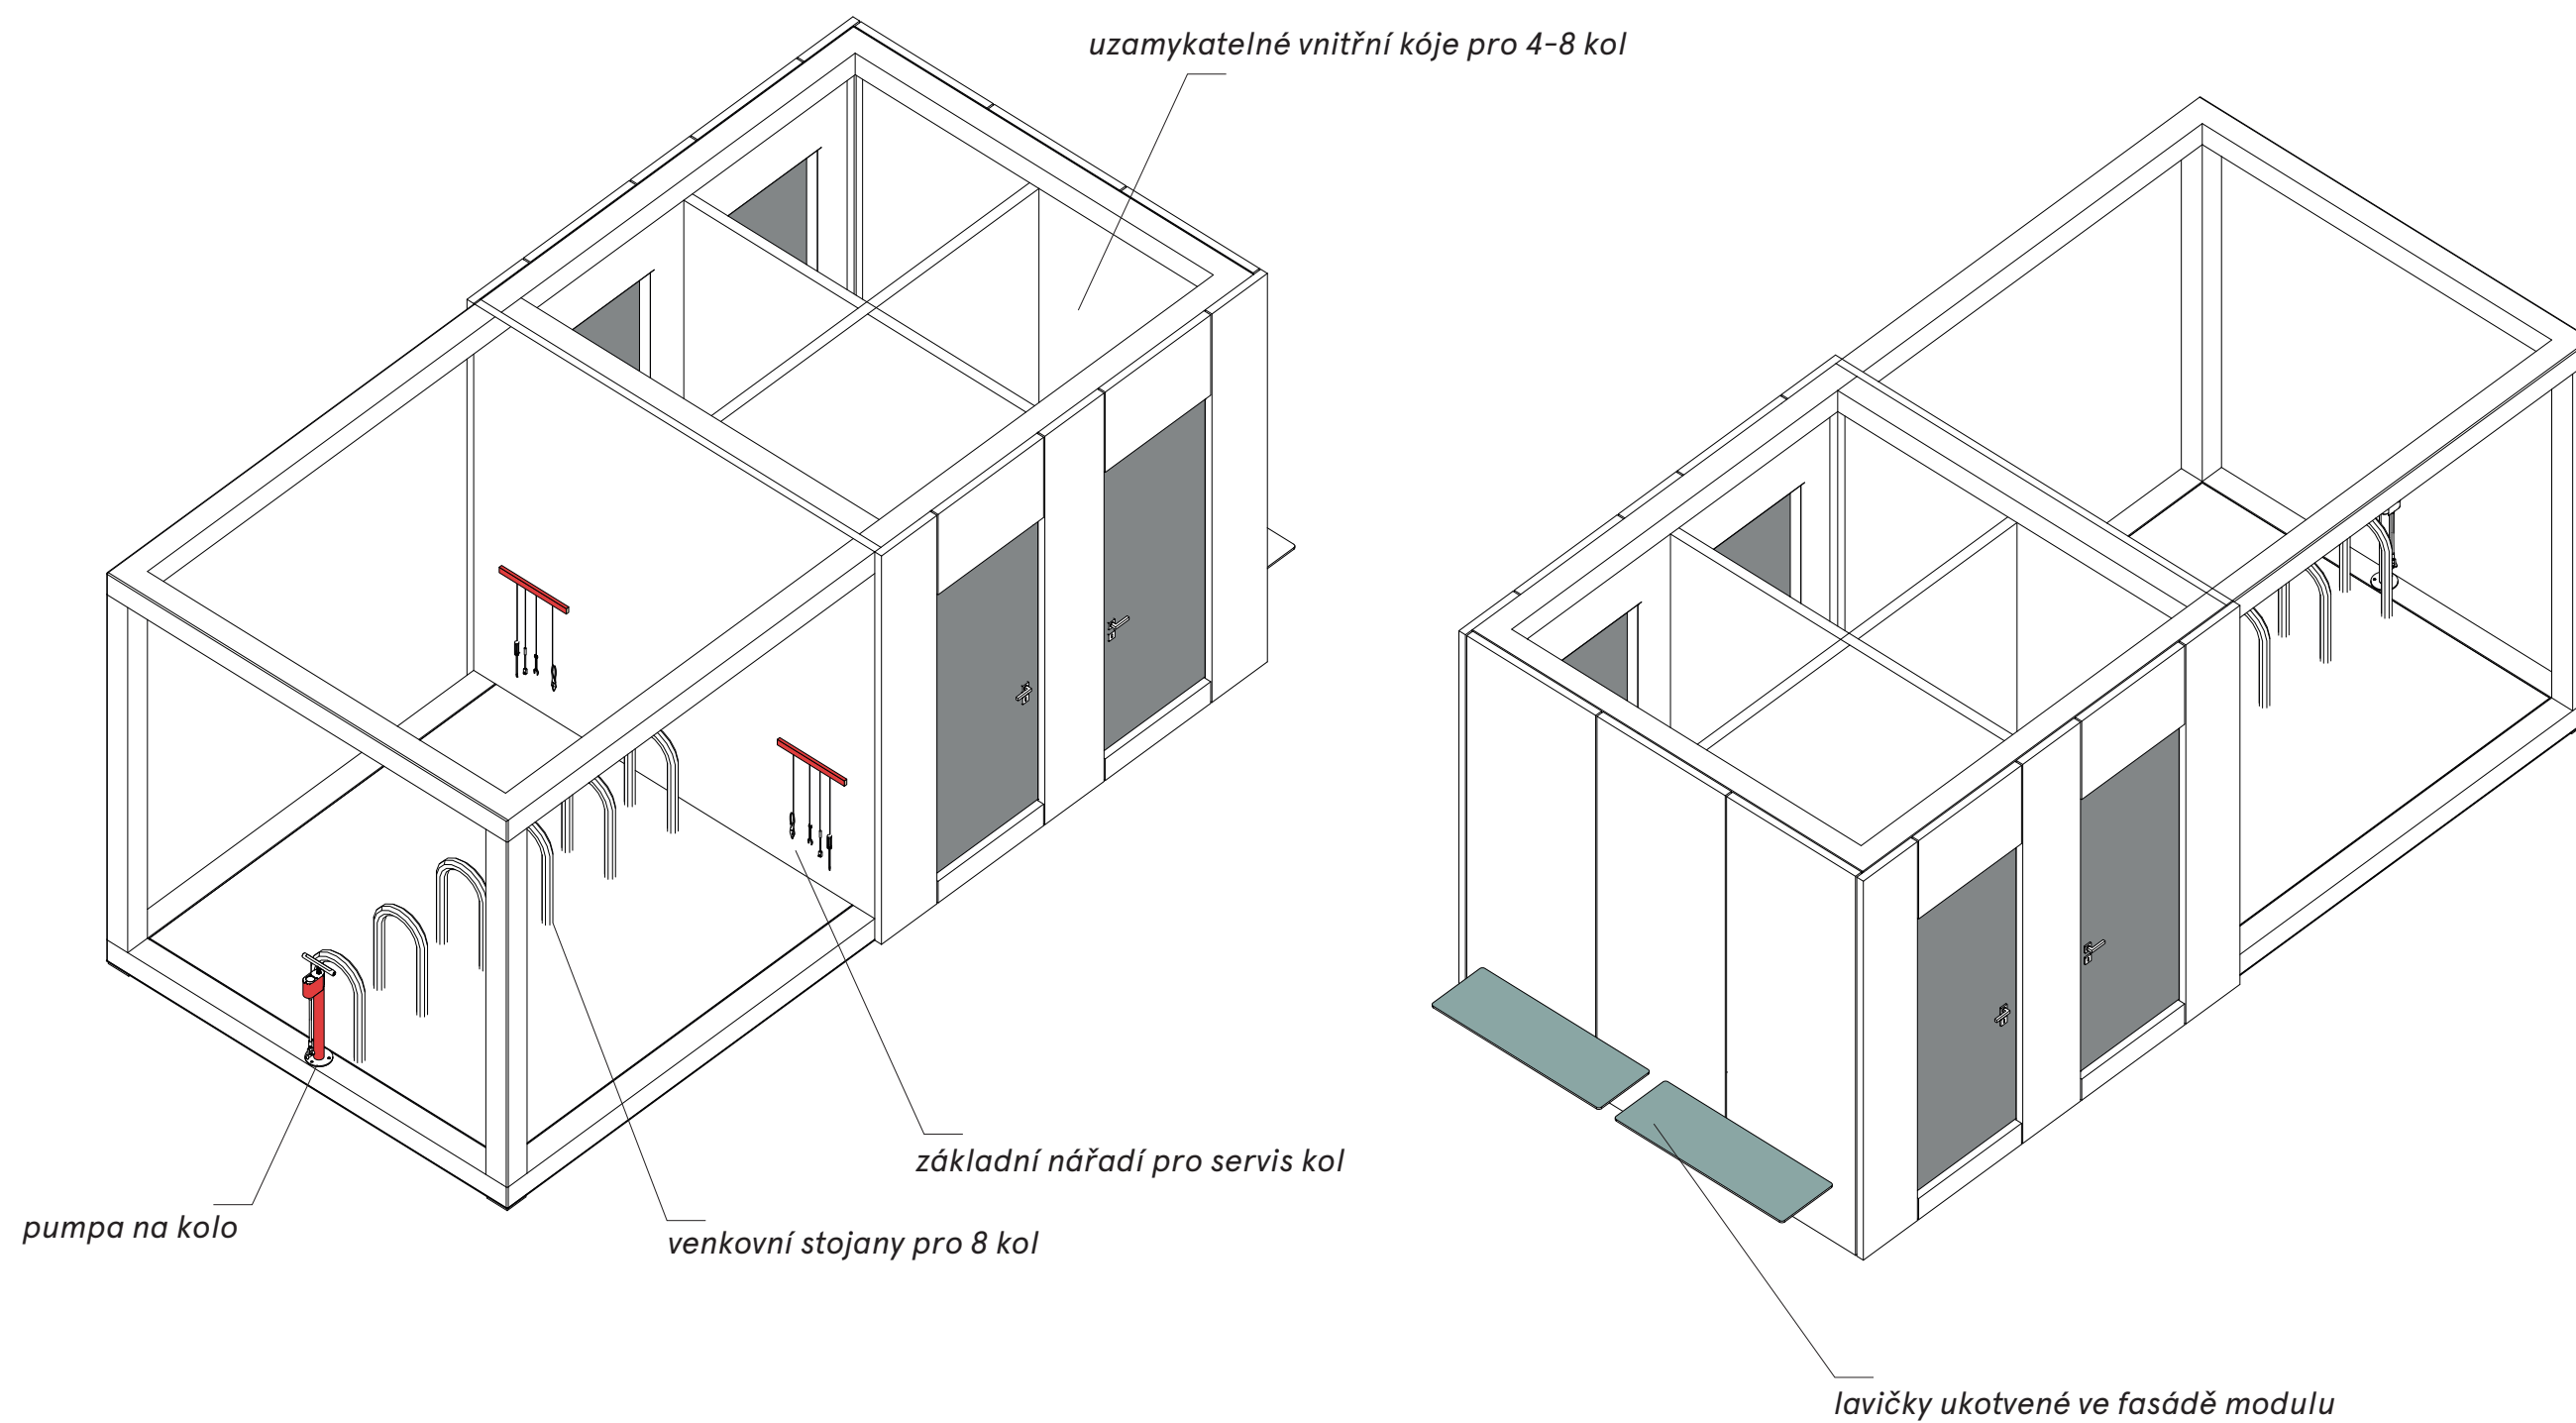

CYKLOPOINT

Modulární úschovna a zázemí pro kola

modul 3000x3000x6000 mm

fasáda z odolného vysokotlakého laminátu

vizualizace_umístění do centra města